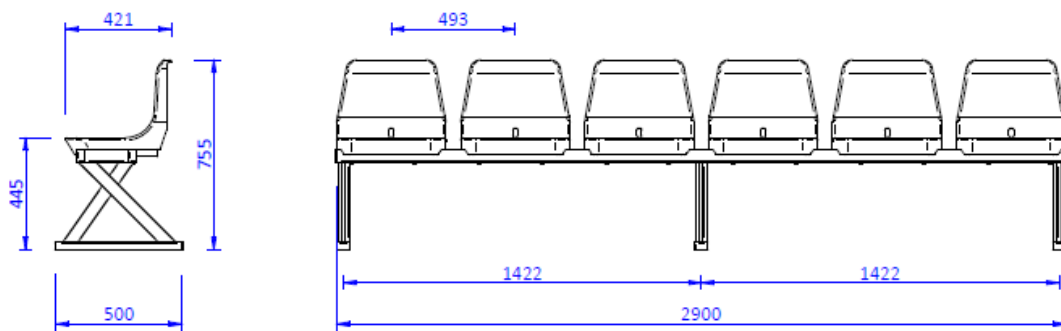

ספסל שחקנים\צוות נייד עם מושבי פלסטיק

ספסל נייד המיועד עשוי בקורות פלדה מגולוונות ומרותכות. הספסל יציב ביותר ואין צורך לקבע אותו לריצפה. המושבים (דגם M2010 מאושר FIFA / UEFA / FIBA) הינם מושבי פוליפרופילן עם משען גב והם עמידים כנגד בעירה וכנגד קרינת UV לשימוש חיצוני. כל מושב מחובר ב-4 ברגים למסגרת הפלדה, כך שהמושבים עמידים וחזקים מאוד. למושב יש פתח ניקוז למניעת הצטברות נוזללכלוך. ניתן להזמין ספסל עם 4, 6 או 8 מושבים. צבע כסאות סטנדרטי הינו כחול.

מידות ספסל 6 מושבים:

*אורך ספסל 4 מושבים – 1900 מ"מ
**אורך ספסל 8 מושבים – 3900 מ"מ