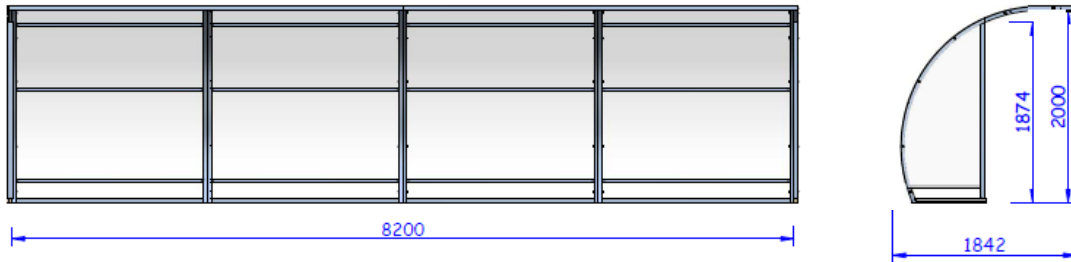

סכנת שחקנים קבועה דגם Luxury באורך 8 מטר

סכנת שחקנים הכוללת 15 מושבים מפוארים עם משען גב מלא, מסעד יד ותושבת לבקבוק שתייה. הסכנה עשויה פלדה מגולוונת ומחופה בכיסוי פוליקרבונט עמיד-אש לחסינות גבוהה נגד שבר. המשקוף העליון ועמודי הצד עטופים במגן בטיחות רך עטוף בויניל.

מידות הסכנה:

מפרט טכני:

- מבנה הסכנה – מורכבת מ-4 יחידות ברוחב 2 מ' כל אחת עשויות קורות פלדה מגולוונת בחתך 30x30x1.5.
- חיפוי הגנה – לוחות פוליקרבונט עמידים לאש בעובי 3 מ"מ.
- תשתית נדרשת במגרש לסכנה אחת – משטח בטון במידות מינימום 8.6x1.2 מטר, עומק 20 ס"מ לפחות.
- הסכנה מעוגנת לבטון ועמידה לרוחות חזקות.
- כסאות – דגם LX (בתמונה שמאלית העליונה), נוחים מאוד, מרופדים עור סינטטי העמיד לפגעי מזג אוויר.
- לוגו – אפשרי ליישם לוגו על משענת הגב.