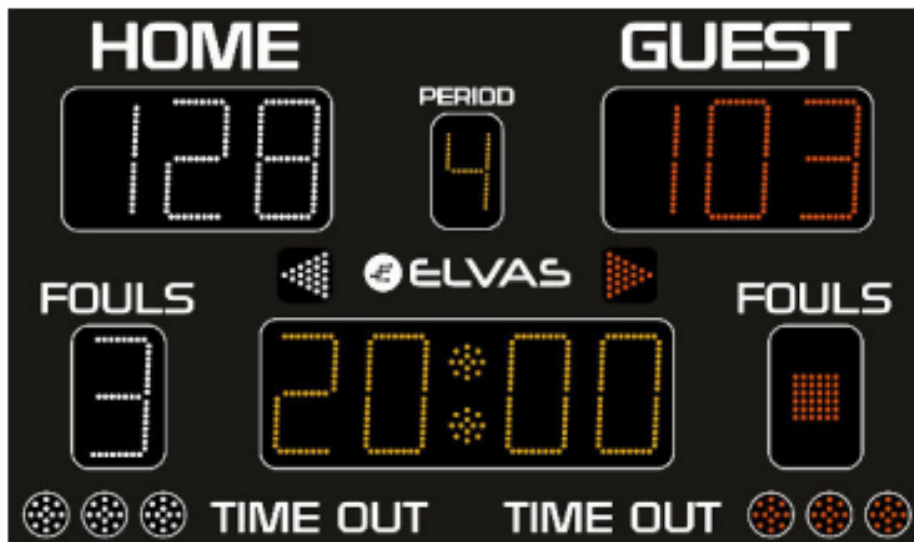

לוח תוצאות אלקטרוני ADV200 לוח פיקוד ADV070

לוח תוצאות מקצועי לענפי כדורסל, כדורעף, כדורגל וכדוריד

מידות ומבנה:

150x100x12 ס"מ.

מסגרת מאלומיניום שחור אנודיז, עמידה ובעלת מראה אלגנטי.

משקל:

23 ק"ג.

חיפוי מסך:

חזית עמידה בפני זעזועים עם סימון גרפי ברור לקריאה נוחה.

תכונות עיקריות:

- **תוצאת משחק:** תצוגה עד 199 נקודות לכל קבוצה. גובה ספרות 20 ס"מ, בצבעי לבן ואדום.
- **שעון משחק:** תצוגה עד 99:59, עם אפשרות לספירה עולה או יורדת. כולל הצגת עשיריות השנייה בדקה האחרונה של המשחק. גובה ספרות 20 ס"מ בצבע צהוב.
- **עבירות קבוצתיות / מערכות שנצחו:** מ 1 עד 9, גובה ספרות 20 ס"מ בצבעי לבן ואדום. (הדלקת ריבוע אדום לפי תקני FIBA עבור בונוס).
- **תצוגת רבע/מקטע זמן:** גובה ספרות 15 ס"מ בצבע צהוב.
- **החזקה בכדור:** חץ בצבעי לבן ואדום.
- **פסקי זמן:** עד 3+3 נקודות בגובה 3 ס"מ, בצבעי לבן ואדום.

לוח תוצאות אלקטרוני ADV200 לוח פיקוד ADV070

אינטגרציה ותפעול:

- שעון זמן וצופר משולבים.
- זווית צפייה של 150° .
- טווח קריאה של עד 80 מטרים.
- חיבור חשמלי: 220V.
- תקשורת: חיבור חוטי או רדיו בתדר 868MHz.

מודולים צדדיים לשחקנים:

- מידות: 50x150x12 ס"מ.
- מספר חולצה: תצוגה עד 99, גובה ספרות 8 ס"מ בצבעי לבן ואדום.
- עבירות אישיות: עד 5+1 נקודות בצבעי צהוב ואדום.

לוח פיקוד ADV070:

- מסך מגע TFT בגודל 10.4 אינץ'.
- תוכנה לניהול רב-תכליתי עבור ענפי ספורט שונים.
- יציאת USB לעדכוני תוכנה.
- יציאת RS485 לחיבור למודם Wi-Fi חיצוני (אופציונלי).
- יציאת HDMI לחיבור למסך חיצוני.
- סוללת גיבוי לשמירת נתונים.
- תאימות למודולים חיצוניים ADV010 ו-ADV020.
- חיבור חשמלי: 12V עם שנאי חיצוני (220V/12V).
- תקשורת: רדיו בתדר 868MHz או חיבור חוטי.
- שימוש מותאם לסביבה פנימית בלבד.