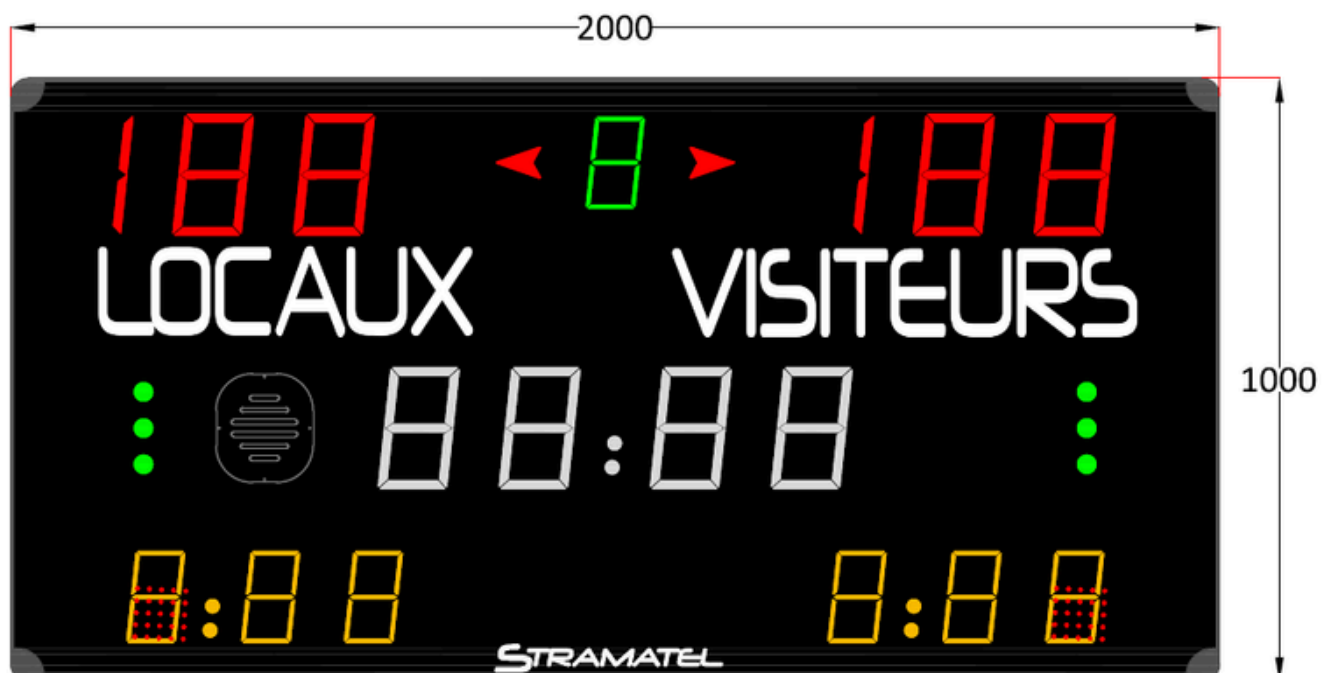

תיאור טכני:

- שימוש: פנים (Indoor)
- שידור: רדיו (863-870 MHz)
- טווח קריאה: 90 מ', זווית צפייה מעל 160°
- מידות: 2000 × 1000 × 90 מ"מ
- משקל: 26 ק"ג
- הזנת מתח: 230V / 50-60Hz
- הגנה: חזית פוליקרבונט מט בלתי שביר (DIN 18032-3)
- צופר מובנה: 116dB במרחק 1 מטר
- כבל חשמל (כלול): 25 מטר – סוג 230V, 3G, 0.75 מ"מ²

פונקציות תצוגה:

- תוצאה: 2×3 ספרות LED אדומות (20 ס"מ) – מ-0 עד 199
- רבע / מערכה: ספרת LED ירוקה אחת (15 ס"מ) – מ-1 עד 4 + "0" = הארכה
- החזקת כדור: 2 חיצו LED אדומים
- טיימר / זמן מנוחה: 4 ספרות LED לבנות (20 ס"מ) + נקודות מהבהבות
- עבירות קבוצתיות (כדורסל) / מערכות שנוצחו (כדורעף) / טיימר הרחקה (כדוריד):
- 2×3 ספרות LED צהובות עם ריבוע LED אדום מובנה (15 ס"מ)
- מספר פסקי זמן (כדורסל, כדוריד, כדורעף) / פנדל בתהליך (כדוריד): 2×3 נקודות ירוקות
- שעון שעה רגילה: מוצג כאשר הלוח אינו בשימוש

קונסולות שליטה

קונסולה ראשית:

340 × 175 × 60 מ"מ

מסך LCD עם 2 שורות של 20 תווים (גובה תו 9 מ"מ) לניהול הפונקציות הראשיות

קונסולת Start/Stop לטיימר:

145 × 150 × 40 מ"מ לשליטה בטיימר, פסק זמן וצופר

• מטען: למודולי רדיו – מומלץ להשאיר בטעינה כשלא בשימוש (זמן עבודה מרבי: 16 שעות)

• חיבורים: חיבור DIN בין הקונסולות

• USB: לעדכון תוכנה או חיבור מקלדת מחשב

תוכנה:

- 14 ענפי ספורט מובנים + מצב חופשי ליצירת ענף מותאם אישית (למשל היאבקות, פלוטה ועוד)
- תוכנה רב-לשונית
- **אפליקציית Stramatel Multisport:**
- שליטה בפונקציות הראשיות באמצעות סמארטפון / טאבלט אנדרואיד ושיתוף נתוני משחק ב-SMS או אימייל.
- (אפליקציה חינמית ב-Google Play)