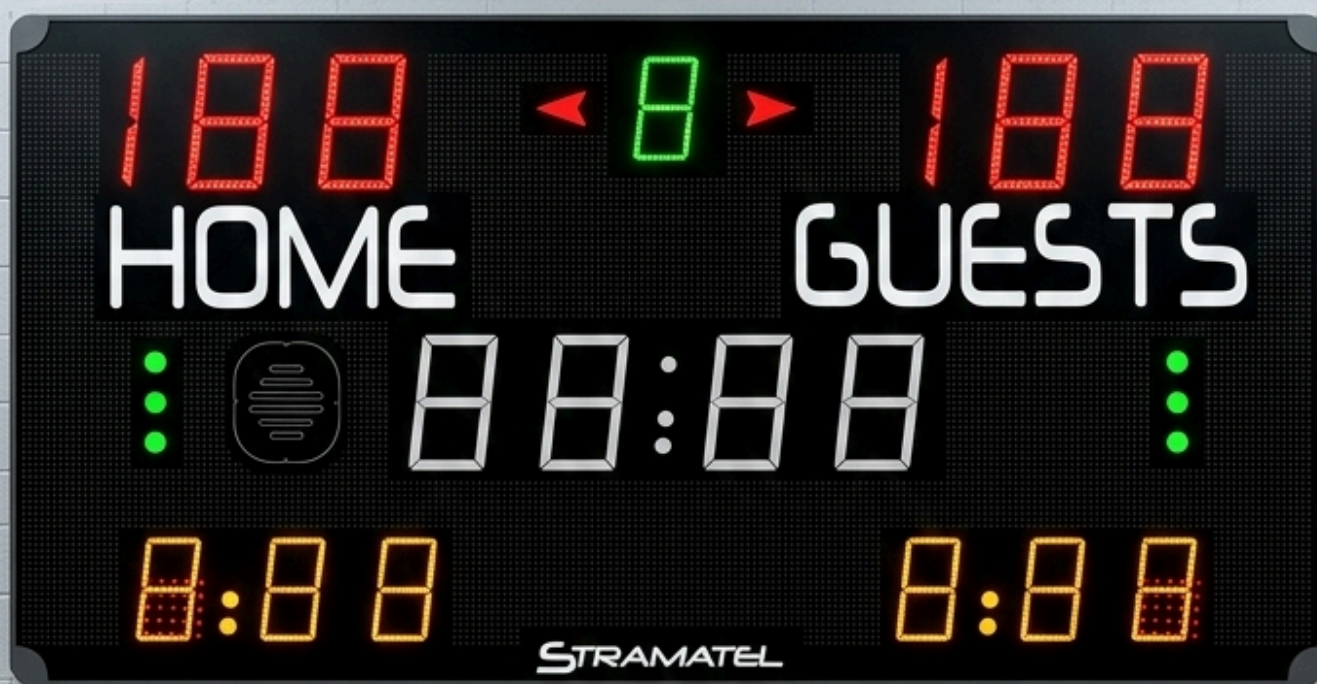

עמית לספורט

לוח תוצאות MD 7000 452 סדרת MULTISPORT PRO

תיאור כללי:

מערכת לוח תוצאות רב-ענפית מתקדמת מבית Stramatel, המציעה פתרון תצוגה מקצועי ורחב לאולמות ספורט (Indoor) בסטנדרט בינלאומי. הלוח מצויד בטכנולוגיית LED צבעונית בעלת ניגודיות גבוהה, המבטיחה קריאות מושלמת ממרחק של עד 90 מטרים ובזווית צפייה רחבה במיוחד. המערכת מתוכננת לעמידות מקסימלית עם חזית פוליקרבונט בלתי שבירה ותואמת באופן מלא לתקנות FIBA העדכניות ביותר. בזכות תוכנה רב-לשונית מובנית הכוללת 14 ענפי ספורט וממשק שליטה חכם (כולל אפליקציה ייעודית), הלוח מעניק גמישות תפעולית מלאה וניהול משחק מדויק ונוח לכל סוגי התחרויות והאימונים.

תיאור טכני:

- שימוש: פנים (Indoor)
- שידור: רדיו (863-870 MHz)
- טווח קריאה: 90 מ', זווית צפייה מעל 160°
- מידות: 2000 × 1000 × 90 מ"מ
- משקל: 26 ק"ג
- הזנת מתח: 230V / 50-60Hz
- הגנה: חזית פוליקרבונט מט בלתי שביר (DIN 18032-3)
- צופר מובנה: 116dB במרחק 1 מטר
- כבל חשמל (כלול): 25 מטר – סוג 230V, 3G, 0.75 מ"מ²

פונקציות תצוגה:

- תוצאה: 2×3 ספרות LED אדומות (20 ס"מ) – מ-0 עד 199
- רבע / מערכה: ספרת LED ירוקה אחת (15 ס"מ) – מ-1 עד 4 + "0" = הארכה
- החזקת כדור: 2 חיצו LED אדומים
- טיימר / זמן מנוחה: 4 ספרות LED לבנות (20 ס"מ) + נקודות מהבהבות
- עבירות קבוצתיות (כדורסל) / מערכות שנוצחו (כדורעף) / טיימר הרחקה (כדוריד):
- 2×3 ספרות LED צהובות עם ריבוע LED אדום מובנה (15 ס"מ)
- מספר פסקי זמן (כדורסל, כדוריד, כדורעף) / פנדל בתהליך (כדוריד): 2×3 נקודות ירוקות
- שעון שעה רגילה: מוצג כאשר הלוח אינו בשימוש

קונסולות שליטה

קונסולה ראשית:

340 × 175 × 60 מ"מ

מסך LCD עם 2 שורות של 20 תווים (גובה תו 9 מ"מ) לניהול הפונקציות הראשיות

קונסולת Start/Stop לטיימר:

145 × 150 × 40 מ"מ לשליטה בטיימר, פסק זמן וצופר

• מטען: למודולי רדיו – מומלץ להשאיר בטעינה כשלא בשימוש (זמן עבודה מרבי: 16 שעות)