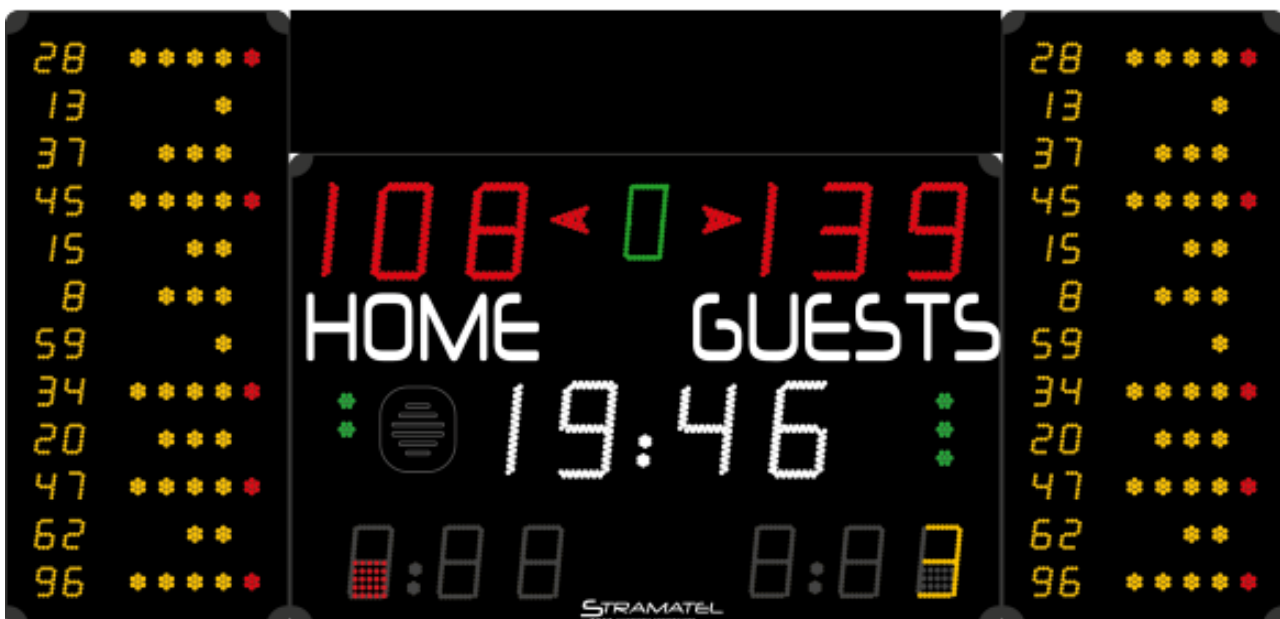

## תיאור כללי:

לוח תוצאות רב-ענפי מתקדם מדגם Stramatel 452 MB 7120-2, המורכב ממבנה מודולרי של 3 יחידות תצוגה ופאנל שליטה, המעניק פתרון היקפי ומקצועי לאולמות ספורט. המערכת מותאמת באופן מלא לתקנות FIBA העדכניות ומתאימה למגוון רחב של ענפי ספורט, ביניהם כדורסל, כדוריד, כדורעף, טניס ועוד, כולל "מצב חופשי" להתאמה אישית. הלוח מתוכנן לעמידות מקסימלית עם חזית פוליקרבונט בלתי שבירה, מציע זווית צפייה רחבה במיוחד של מעל  $160^\circ$  וטווח קריאה של 90 מטר, ומגיע כערכה שלמה הכוללת קונסולות שליטה אלחוטיות ומזוודות נשיאה ייעודיות לעבודה נוחה וניידת.

## הרכב המערכת:

- לוח תוצאות המורכב מ-3 מודולים + פאנל אחד
- 2 קונסולות שליטה
- קונסולת טיימר Start/Stop
- 2 מזוודות נשיאה לקונסולות
- כבל חשמל
- הוראות התקנה והפעלה

## מודול מרכזי

- **תוצאה:** 2 × 3 ספרות LED אדומות (20 ס"מ)
- **רבע / מערכה:** ספרת LED ירוקה אחת (15 ס"מ) - 1 עד 4 + "O" = הארכה\*
- **החזקת כדור:** 2 חיצו LED אדומים
- **טיימר / זמן מנוחה:** 4 ספרות LED לבנות (20 ס"מ) + נקודות מהבהבות
- **עבירות קבוצתיות (כדורסל) / טיימרי הרחקה / תוצאות מערכות:**
- 2 × 3 ספרות LED צהובות (15 ס"מ) עם ריבוע LED אדום מובנה\*
- **פסקי זמן (כדורסל, כדוריד, כדורעף) / מספר הרחקות (כדוריד):**
- 2 × 3 נקודות ירוקות
- **שעון שעה רגילה:** מוצג כאשר הלוח אינו בשימוש
- \* **תואם לתקנות FIBA העדכניות ביותר**
- **מודולים צדדיים**
- **עבירות אישיות (כדורסל):**
- 5 נקודות LED צהובות + נקודת LED אדומה אחת לכל שחקן (סה"כ 12 שחקנים)
- **מספר שחקן:**
- 2 ספרות LED צהובות (6 ס"מ) לכל שחקן (12 שחקנים)

## 2 קונסולות (340 × 175 × 60 מ"מ)

מסך LCD עם 2 שורות של 20 תווים (גובה תו 9 מ"מ)

- **קונסולה ראשית:** ניהול הפונקציות המרכזיות
  - **קונסולת עבירות:** ניהול עבירות אישיות והגדרת מספרי שחקנים
- קונסולת טיימר Start/Stop  
145 × 150 × 40 מ"מ  
שליטה בטיימר, פסק זמן וצופר